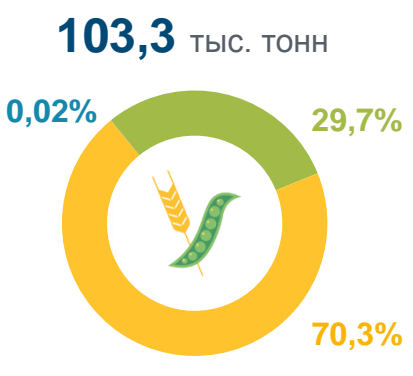

Производство продукции животноводства
(в хозяйствах всех категорий)

Скот и птица на убой
(в живом весе)

Молоко

Яйца

Производство продукции растениеводства
(в хозяйствах всех категорий)

Зерновые и зернобобовые

Картофель

Овощи открытого и закрытого грунта

Сельскохозяйственные организации Крестьянские (фермерские) хозяйства Хозяйства населения

Общая площадь жилых помещений

Общая площадь на одного жителя

Ввод в действие жилых домов на 1 000 человек населения