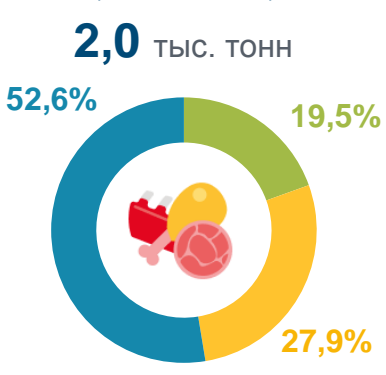

Производство продукции животноводства
(в хозяйствах всех категорий)

Скот и птица на убой
(в живом весе)