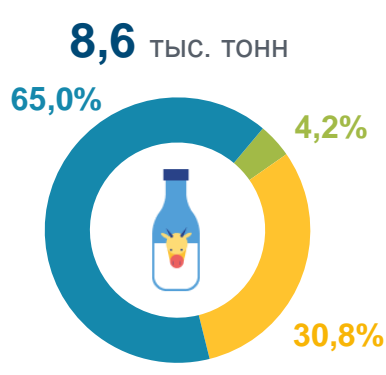

По итогам ВПН-2020 (на 1 октября 2021)

Естественное движение

Миграция

Среднемесячная начисленная заработная плата работников организаций

Среднесписочная численность работников организаций

Без субъектов малого предпринимательства

Производство продукции животноводства
(в хозяйствах всех категорий)

Скот и птица на убой
(в живом весе)

Молоко

Яйца

Производство продукции растениеводства
(в хозяйствах всех категорий)

Зерновые и зернобобовые

Картофель

Овощи открытого и закрытого грунта

Сельскохозяйственные организации   Крестьянские (фермерские) хозяйства   Хозяйства населения

Общая площадь жилых помещений

Общая площадь на одного жителя

Ввод в действие жилых домов на 1 000 человек населения

Жилые помещения, оборудованные всеми видами благоустройства